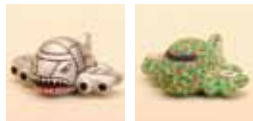

おえがきタウン[®]

楽しい乗り物がいっぱい！

オリジナルペイントカーができます！こどもたちもワクワク！

はたらくくるま

トヨタ・プリウス
サイズ/約 31×50×29mm
重量/約 21g

ボンネットバス
サイズ/約 26×48×33mm
重量/約 30g

観光バス
サイズ/約 25×48×30mm
重量/約 31g

飛行機
サイズ/約 65×55×29mm
重量/約 27g